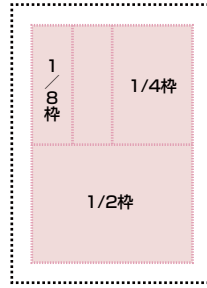

## 地域みっちゃく情報誌「なないろ」のすがたは？

サイズは？

A4正寸（たて297<sup>ミリ</sup>×よこ210<sup>ミリ</sup>）です。

ページ数は？

基本ページ数は、32ページです。

部数は？

34,000部。うち28,000部を各戸に、6,000部を公共施設、有力店舗様などに設置しています。

印刷は？

オフセット印刷で、全ページカラーです。

どんな紙なの？

A2クラスの塗工紙で、84.9g/m<sup>2</sup>という厚さです。

## 媒体概要・サイズ見本

版型・編成 / A4仕上がり、オールカラー  
 発行エリア / 韮崎市・北杜市・甲斐市の一部  
 発行部数 / 34,000部  
 各戸配布 / 28,000部  
 設置部数 / 6,000部  
 発行日 / 毎月20日

フォーマット広告サイズ

フリー広告サイズ

求人サイズ

※サイズは企画、レイアウトにより異なる場合があります。

## 媒体概要・サイズ見本