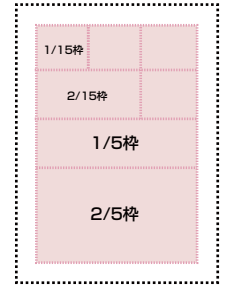

## 地域みっちゃく情報誌「なないろ」のすがたは？

サイズは？

A4正寸（たて297<sup>ミリ</sup>×よこ210<sup>ミリ</sup>）です。

ページ数は？

基本ページ数は、32ページです。

部数は？

34,000部。うち28,000部を各戸に、6,000部を公共施設、有力店舗様などに設置しています。

印刷は？

## 媒体概要・サイズ見本

版型・編成 / A4仕上がり、オールカラー  
 発行エリア / 韮崎市・北杜市・甲斐市の一部  
 発行部数 / 34,000部  
 各戸配布 / 28,000部  
 設置部数 / 6,000部  
 発行日 / 毎月20日

フォーマット広告サイズ

フリー広告サイズ

求人サイズ

※サイズは企画、レイアウトにより異なる場合があります。

## 媒体概要・サイズ見本