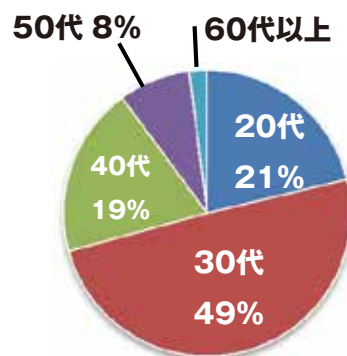

地域みっちゃく情報誌「なないろ」の底力！

どのくらい配布しているの？

韮崎市・北杜市全戸数の約83%のご家庭に戸別配布。地元新聞より多くの世帯にお届けしています。（平成29年11月期）また、新聞購読率が低く、子育て世代の多く居住するアパート・マンション・団地については、世帯のほぼ100%に対して配布を行っております。加えて、市役所をはじめとした公共施設、観光案内所、韮崎市・北杜市・甲斐市西部の有力店舗に無料設置しています。

どんな人に読まれているの？

主要読者層は、女性が約62%。主婦が全体の約24%。情報に敏感な女性。家計に決定権をもつ主婦の方に多く支持されております。また、世代別、購読者は30代が全体の約49%、ついで20代が約21%、40代が19%と生産活動と消費活動が盛んな読者が主要読者になっています。

女性が6割

30才台が約半数

専業主婦が1/4