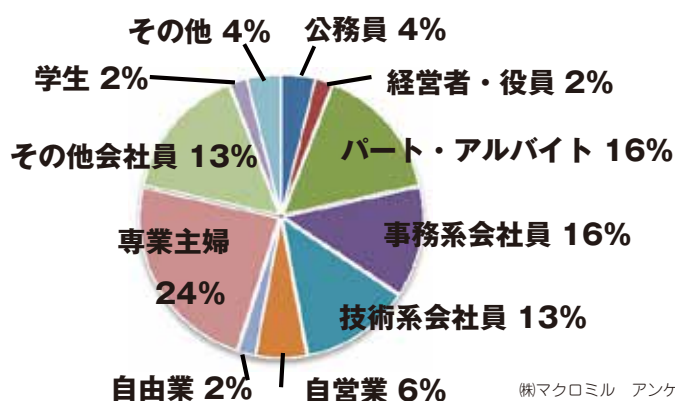

地域みっちゃく情報誌「なないろ」の底力！

どのくらい配布しているの？

韮崎市・北杜市全戸数の約83%のご家庭に戸別配布。地元新聞より多くの世帯にお届けしています。（平成29年11月期）また、新聞購読率が低く、子育て世代の多く居住するアパート・マンション・団地については、世帯のほぼ100%に対して配布を行っております。加えて、市役所をはじめとした公共施設、観光案内所、韮崎市・北杜市・甲斐市西部の有力店舗に無料設置しています。

どんな人に読まれているの？

主要読者層は、女性が約62%。主婦が全体の約24%。情報に敏感な女性。家計に決定権をもつ主婦の方に多く支持されております。また、世代別、購読者は30代が全体の約49%、ついで20代が約21%、40代が19%と生産活動と消費活動が盛んな読者が主要読者になっています。

女性が6割

30才台が約半数

専業主婦が1/4