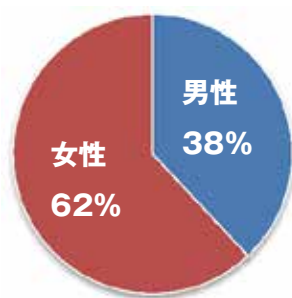

地域みっちゃく情報誌「なないろ」の底力！

どのくらい配布しているの？

韮崎市・北杜市全戸数の約83%のご家庭に戸別配布。地元新聞より多くの世帯にお届けしています。（平成29年11月期）また、新聞購読率が低く、子育て世代の多く居住するアパート・マンション・団地については、世帯のほぼ100%に対して配布を行っております。加えて、市役所をはじめとした公共施設、観光案内所、韮崎市・北杜市・甲斐市西部の有力店舗に無料設置しています。

どんな人に読まれているの？

主要読者層は、女性が約62%。主婦が全体の約24%。情報に敏感な女性。家計に決定権をもつ主婦の方に多く支持されております。また、世代別、購読者は30代が全体の約49%、ついで20代が約21%、40代が19%と生産活動と消費活動が盛んな読者が主要読者になっています。

女性が6割