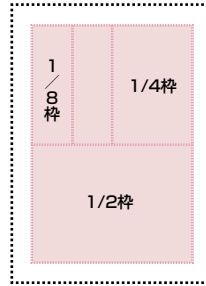

A4正寸（たて297^{ミリ}×よこ210^{ミリ}）です。

ページ数は？

基本ページ数は、24ページです。

部数は？

34,000部。うち28,000部を各戸に、6,000部を公共施設、有力店舗様などに設置しています。

印刷は？

オフセット印刷で、全ページカラーです。

どんな紙なの？

A2クラスの塗工紙で、84.9g/m²という厚さです。

媒体概要・サイズ見本

版型・編成 / A4仕上がり、オールカラー
 発行エリア / 韮崎市・北杜市・甲斐市の一部
 発行部数 / 34,000部
 各戸配布 / 28,000部
 設置部数 / 6,000部
 発行日 / 毎月20日

フォーマット広告サイズ

フリー広告サイズ

求人サイズ

※サイズは企画、レイアウトにより異なる場合があります。

媒体概要・サイズ見本