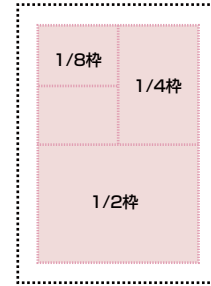

A4正寸（たて297^{ミリ}×よこ210^{ミリ}）です。

ページ数は？

基本ページ数は、24ページです。

部数は？

34,000部。うち28,000部を各戸に、6,000部を公共施設、有力店舗様などに設置しています。

印刷は？

オフセット印刷で、全ページカラーです。

どんな紙なの？

A2クラスの塗工紙で、84.9g/m²という厚さです。

媒体概要・サイズ見本

版型・編成 / A4仕上がり、オールカラー
 発行エリア / 韮崎市・北杜市・甲斐市の一部
 発行部数 / 34,000部
 各戸配布 / 28,000部
 設置部数 / 6,000部
 発行日 / 毎月20日

フォーマット広告サイズ

フリー広告サイズ

求人サイズ

※サイズは企画、レイアウトにより異なる場合があります。

媒体概要・サイズ見本

■ 広告料金

※表記金額はすべて税込です。※連続掲載は、月々分の掲載料を表記。

サイズ	単発掲載	3回連続掲載	6回連続掲載	12回連続掲載
1/8枠	33,000円	29,700円/各回	28,600円/各回	24,200円/各回
1/4枠	63,800円	57,200円/各回	53,900円/各回	44,000円/各回
1/2枠	110,000円	99,000円/各回	93,500円/各回	77,000円/各回

■ フリーデザイン代

※表記金額はすべて税込です。

サイズ	単発掲載	3回連続掲載	6回連続掲載	12回連続掲載
1/8枠	0円			
1/4枠	5,500円			
1/2枠	11,000円		※表周り別途11,000円	
1P	20,000円		※表周り別途22,000円	

■ 表紙回り広告料金

※表記金額はすべて税込です。

サイズ	単発掲載	3回連続掲載	6回連続掲載	12回連続掲載
表3・表3対向		242,000円		
表2・表2対向		258,500円		
表4		305,800円		