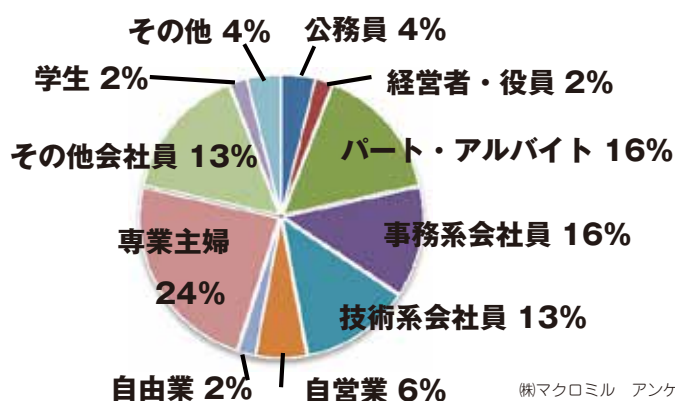

媒体資料

萠崎・北杜 地域みっちゃく生活情報誌®

毎月
20日
発刊

なないろ

nanairo

夢色ひろがるレインボーライン！

萠崎—北杜の人・街・暮らしと未来を多彩な情報で

つなく“虹色”のかけはしにという意味で媒体名「なないろ」としました。

『峡北エリア』に みっちゃくした生活情報誌

- ✓ 萠崎市・北杜市の限られたエリアに「1軒1軒手配り」します。
- ✓ 峡北エリアの人・歴史・文化にスポットを当てた読みごたえのある巻頭特集を毎月掲載！
- ✓ 切り取りクーポンで来店率・リピート率がアップ!!

nanairo株式会社

地域みっちゃく情報誌「なないろ」の底力！

どのくらい配布しているの？

韮崎市・北杜市全戸数の約70%のご家庭に戸別配布。地元新聞より多くの世帯にお届けしています。（平成29年11月期）また、新聞購読率が低く、子育て世代の多く居住するアパート・マンション・団地については、世帯のほぼ100%に対して配布を行っております。加えて、市役所をはじめとした公共施設、観光案内所、韮崎市・北杜市・甲斐市西部の有力店舗に無料設置しています。

どんな人に読まれているの？

主要読者層は、女性が約62%。主婦が全体の約24%。情報に敏感な女性。家計に決定権をもつ主婦の方に多く支持されております。また、世代別、購読者は30代が全体の約49%、ついで20代が約21%、40代が19%と生産活動と消費活動が盛んな読者が主要読者になっています。

女性が6割

30才台が約半数

専業主婦が1/4

葦崎市・北杜市で
34,000部!!
地域に愛される
「なないろ」

地域みっちゃく情報誌「なないろ」ってどんな情報誌なの？

「**峡北エリア**」のあらゆる**情報**を整理し、
「**峡北エリア**」に暮らす**全ての人**たちが
手にとって利用できる**無料のメディア**です。

「**一軒一軒手配り**」
にこだわります

市街地から山間地域まで、葦崎市・北杜市の各家庭へ毎月ていねいに配布。手配りによって生まれる地域住民とのふれあいを大事にします。

「**ご当地の話題**」
にこだわります

葦崎市・北杜市の自然や文化、歴史、伝統、人物、活動等を巻頭特集などで取り上げ、地域の絆を深め、人々の輪を広げるお手伝いをしています。