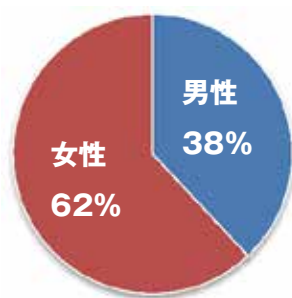

媒体資料

萠崎・北杜 地域みっちゃく生活情報誌®

毎月
20日
発刊

なないろ

nanairo

夢色ひろがるレインボーライン！

萠崎—北杜の人・街・暮らしと未来を多彩な情報で

つなく“虹色”のかけはしにという意味で媒体名「なないろ」としました。

『峡北エリア』に みっちゃくした生活情報誌

- ✓ 萠崎市・北杜市の限られたエリアに「1軒1軒手配り」します。
- ✓ 峡北エリアの人・歴史・文化にスポットを当てた読みごたえのある巻頭特集を毎月掲載！
- ✓ 切り取りクーポンで来店率・リピート率がアップ!!

nanairo株式会社

地域みっちゃく情報誌「なないろ」の底力！

どのくらい配布しているの？

韮崎市・北杜市全戸数の約70%のご家庭に戸別配布。地元新聞より多くの世帯にお届けしています。（平成29年11月期）また、新聞購読率が低く、子育て世代の多く居住するアパート・マンション・団地については、世帯のほぼ100%に対して配布を行っております。加えて、市役所をはじめとした公共施設、観光案内所、韮崎市・北杜市・甲斐市西部の有力店舗に無料設置しています。

どんな人に読まれているの？

主要読者層は、女性が約62%。主婦が全体の約24%。情報に敏感な女性。家計に決定権をもつ主婦の方に多く支持されております。また、世代別、購読者は30代が全体の約49%、ついで20代が約21%、40代が19%と生産活動と消費活動が盛んな読者が主要読者になっています。

女性が6割

30才台が約半数

専業主婦が1/4

葦崎市・北杜市で
34,000部!!
地域に愛される
「なないろ」

地域みっちゃく情報誌「なないろ」ってどんな情報誌なの？