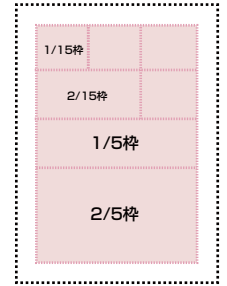

A4正寸（たて297^{ミリ}×よこ210^{ミリ}）です。

ページ数は？

基本ページ数は、24ページです。

部数は？

34,000部。うち28,000部を各戸に、6,000部を公共施設、有力店舗様などに設置しています。

印刷は？

オフセット印刷で、全ページカラーです。

どんな紙なの？

A2クラスの塗工紙で、84.9g/m²という厚さです。

媒体概要・サイズ見本

版型・編成 / A4仕上がり、オールカラー
 発行エリア / 韮崎市・北杜市・甲斐市の一部
 発行部数 / 34,000部
 各戸配布 / 28,000部
 設置部数 / 6,000部
 発行日 / 毎月20日

フォーマット広告サイズ

フリー広告サイズ

求人サイズ

※サイズは企画、レイアウトにより異なる場合があります。

媒体概要・サイズ見本

■ 広告料金

※表記金額はすべて税込です。※連続掲載は、月々分の掲載料を表記。

サイズ	単発掲載	3回連続掲載	6回連続掲載	12回連続掲載
1/8枠	33,000円	29,700円/各回	28,600円/各回	24,200円/各回
1/4枠	63,800円	57,200円/各回	53,900円/各回	44,000円/各回
1/2枠	110,000円	99,000円/各回	93,500円/各回	77,000円/各回

■ フリーデザイン代

※表記金額はすべて税込です。

サイズ	単発掲載	3回連続掲載	6回連続掲載	12回連続掲載
1/8枠	0円			
1/4枠	5,500円			
1/2枠	11,000円		※表周り別途11,000円	
1P	20,000円		※表周り別途22,000円	

■ 表紙回り広告料金

※表記金額はすべて税込です。

サイズ	単発掲載	3回連続掲載	6回連続掲載	12回連続掲載
表3・表3対向		242,000円		
表2・表2対向		258,500円		
表4		305,800円		