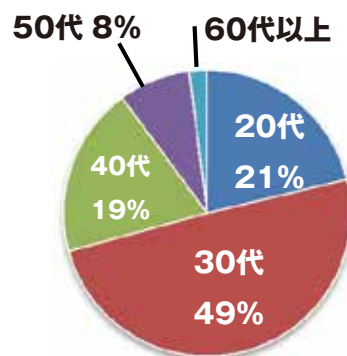

媒体資料

萠崎・北杜 地域みっちゃく生活情報誌®

毎月
20日
発刊

なないろ

nanairo

夢色ひろがるレインボーライン！

萠崎—北杜の人・街・暮らしと未来を多彩な情報で

つなく“虹色”のかけはしにという意味で媒体名「なないろ」としました。

『峡北エリア』に みっちゃくした生活情報誌

- ✓ 萠崎市・北杜市の限られたエリアに「1軒1軒手配り」します。
- ✓ 峡北エリアの人・歴史・文化にスポットを当てた読みごたえのある巻頭特集を毎月掲載！
- ✓ 切り取りクーポンで来店率・リピート率がアップ!!

nanairo株式会社

地域みっちゃく情報誌「なないろ」の底力！

どのくらい配布しているの？

韮崎市・北杜市全戸数の約70%のご家庭に戸別配布。地元新聞より多くの世帯にお届けしています。（平成29年11月期）また、新聞購読率が低く、子育て世代の多く居住するアパート・マンション・団地については、世帯のほぼ100%に対して配布を行っております。加えて、市役所をはじめとした公共施設、観光案内所、韮崎市・北杜市・甲斐市西部の有力店舗に無料設置しています。

どんな人に読まれているの？

主要読者層は、女性が約62%。主婦が全体の約24%。情報に敏感な女性。家計に決定権をもつ主婦の方に多く支持されております。また、世代別、購読者は30代が全体の約49%、ついで20代が約21%、40代が19%と生産活動と消費活動が盛んな読者が主要読者になっています。

女性が6割

30才台が約半数

専業主婦が1/4

葦崎市・北杜市で
34,000部!!
地域に愛される
「なないろ」

地域みっちゃく情報誌「なないろ」ってどんな情報誌なの？